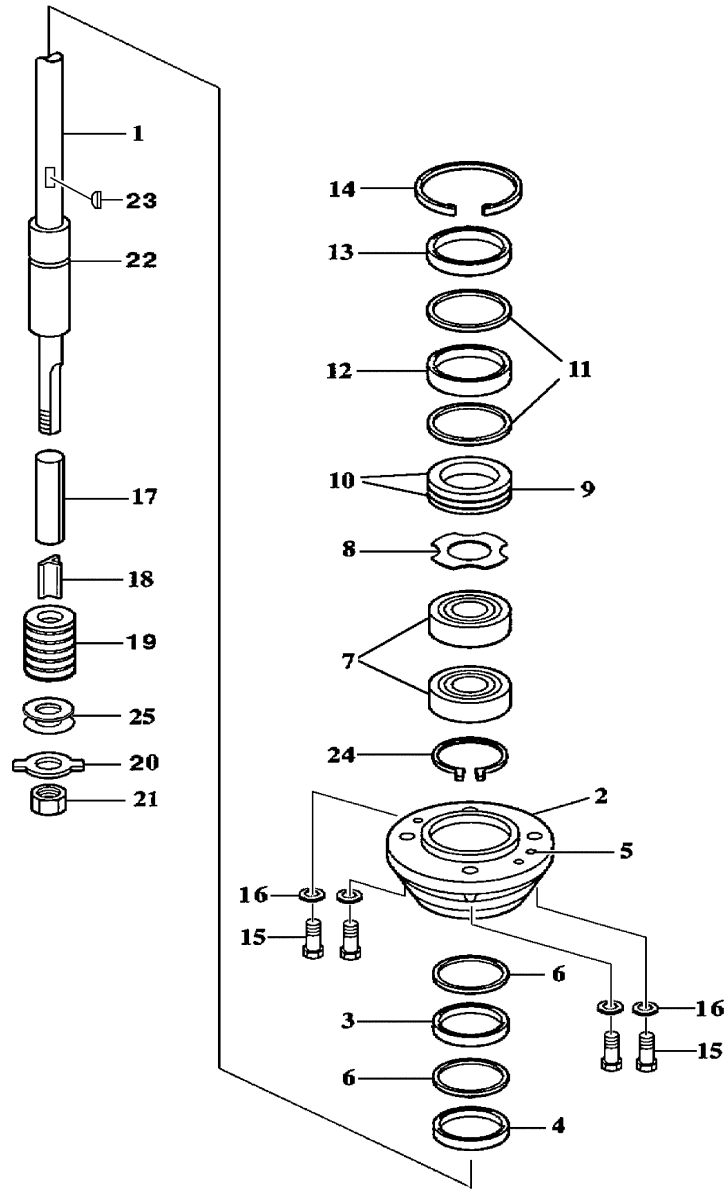

Part List

F115TJRB-PUMP 2003 / INTAKE ASSEMBLY F115

REF - NO	PART NUMBER	PART NAME	QUANTITY	REMARKS
1	6H1-JD013-33-00	INTAKE ASSEMBLY, FLANGED 7/3/8"	1	
2	6H1-JD013-32-00	.INTAKE CASING, FLANGED	1	
3	6H1-JD014-31-00	.LINER, FLANGED 7-3/8"	1	
4	6H1-JD001-17-00	.GRILL BAR	9	
5	6H4-JD000-14-00	.GRILL ROD	2	
6	6H1-JD013-19-00	.STUD, 5/16-18	6	
7	6H1-JD006-25-00	.NUT, 5/16-18	6	
8	6H1-JD001-06-25	IMPELLER 7-3/8"	1	